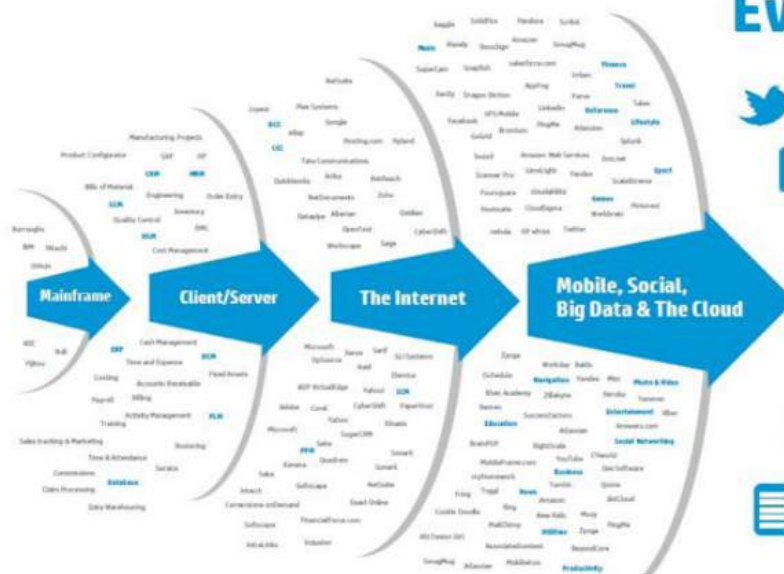

*Digitalisierung
der Wirtschaft*

*70% der KMU sehen eine
Chance in der Digitalisierung...
haben aber keine Strategie.*

Every 60 seconds

98,000+ tweets

695,000 status updates

11 million instant messages

698,445 Google searches